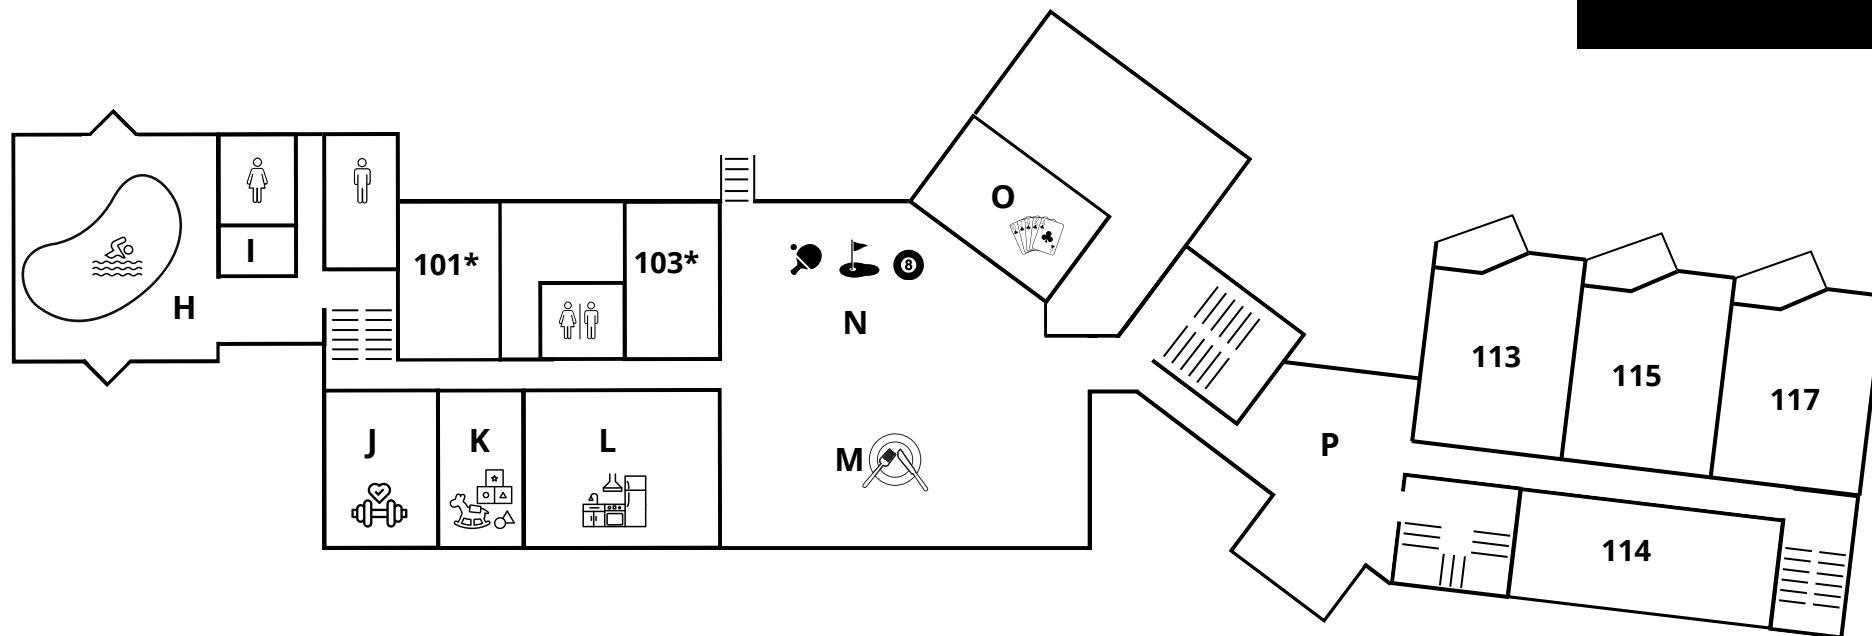

DOMAINE DU

LAC LONG

HÉBERGEMENT | ÉVÉNEMENTS | TRAITEUR

PLAN DES CHAMBRES

Chambres

013

1 lit King, 1 divan lit

014*

2 lits Queen (*sans réfrigérateur)

015

1 lit King, 1 divan lit

017

1 lit King, 1 divan lit

Commodités

A Zone SPA

B Foyer extérieur

C Pergola

D Zone Détente

E Chaises suspendues

F Tennis, Badminton, Shuffleboard

Chambres

101*

1 lit Queen (*sans climatisation ni réfrigérateur)

103*

1 lit Queen, 1 divan lit

309

1 lit Queen

310

1 lit King, 1 divan lit

311

1 lit Queen, 1 divan lit

312