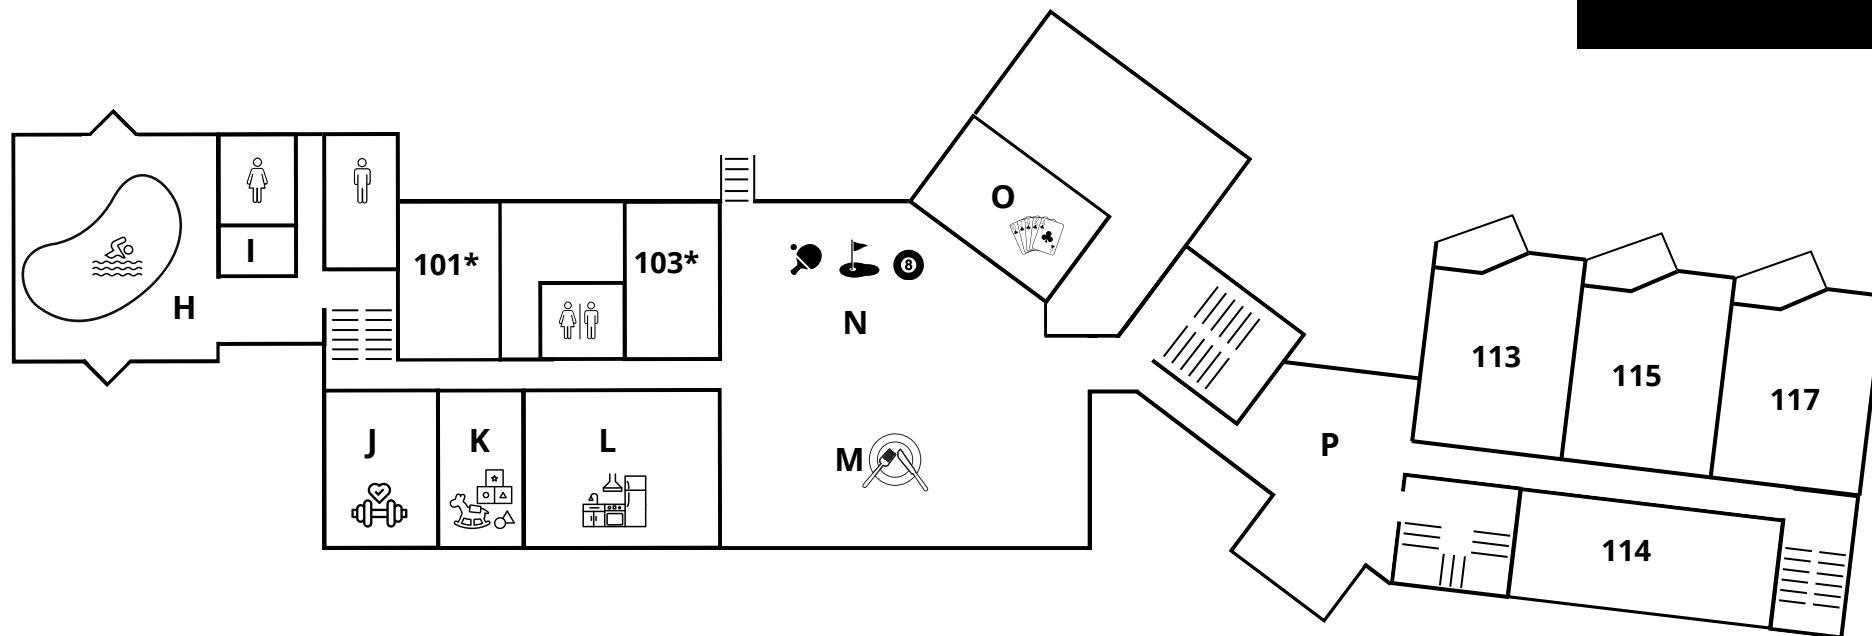

DOMAINE DU

LAC LONG

HÉBERGEMENT | ÉVÉNEMENTS | TRAITEUR

PLAN DES CHAMBRES

Chambres

013

1 lit King, 1 divan lit

014*

2 lits Queen (*sans réfrigérateur)

015

1 lit King, 1 divan lit

017

1 lit King, 1 divan lit

Commodités

A Zone SPA

B Foyer extérieur

C Pergola

D Zone Détente

E Chaises suspendues

F Tennis, Badminton, Shuffleboard

Chambres

101*

1 lit Queen (*sans climatisation ni réfrigérateur)

103*

1 lit Queen (*sans climatisation ni réfrigérateur)

113

1 lit King, 1 divan lit

114

2 lits Queen

115

1 lit King, 1 divan lit

117